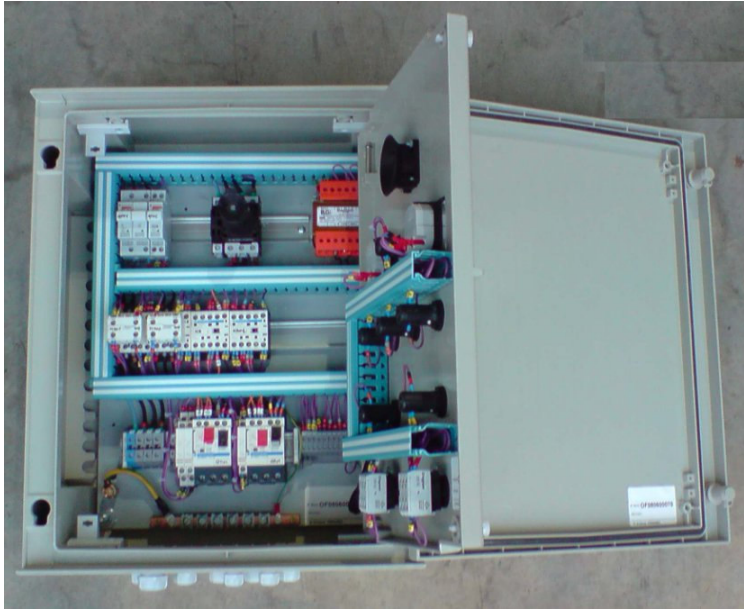

Simple porte

Coffret pour 2 pompes triphasées

Double porte

Double porte

Sur support Acier

Protection par enveloppe anti-vandalisme

Coffret acier Avec télégestion

- 1 - Voltmètre**
- 2 - Sectionneur**
- 3 - Ampèremètres**
- 4 - Compteurs horaire**
- 5 - Voyants**
- 6 - Prises**
- 7 - Commutateurs marche/arrêt/auto**

Coffret spécifique dans enveloppe anti-vandalisme