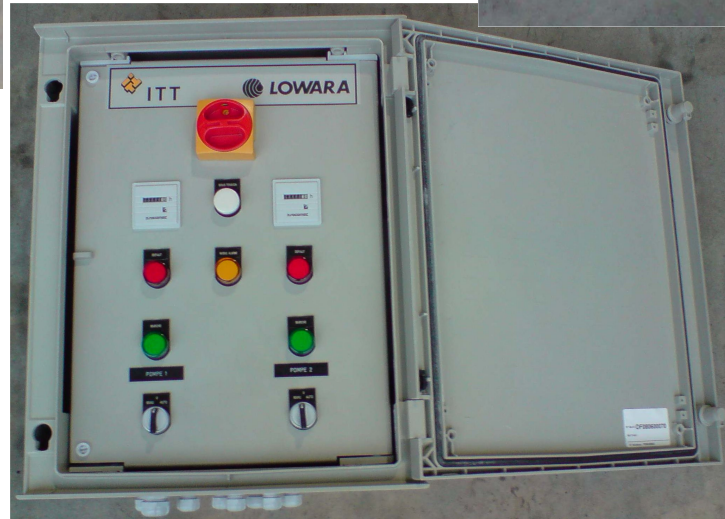

Simple porte

Coffret pour 2 pompes triphasées

Double porte

Double porte

Sur support Acier

Protection par enveloppe anti-vandalisme

Coffret acier Avec télégestion

- 1 - Voltmètre**
- 2 - Sectionneur**
- 3 - Ampèremètres**
- 4 - Compteurs horaire**
- 5 - Voyants**
- 6 - Prises**
- 7 - Commutateurs marche/arrêt/auto**

Coffret spécifique dans enveloppe anti-vandalisme