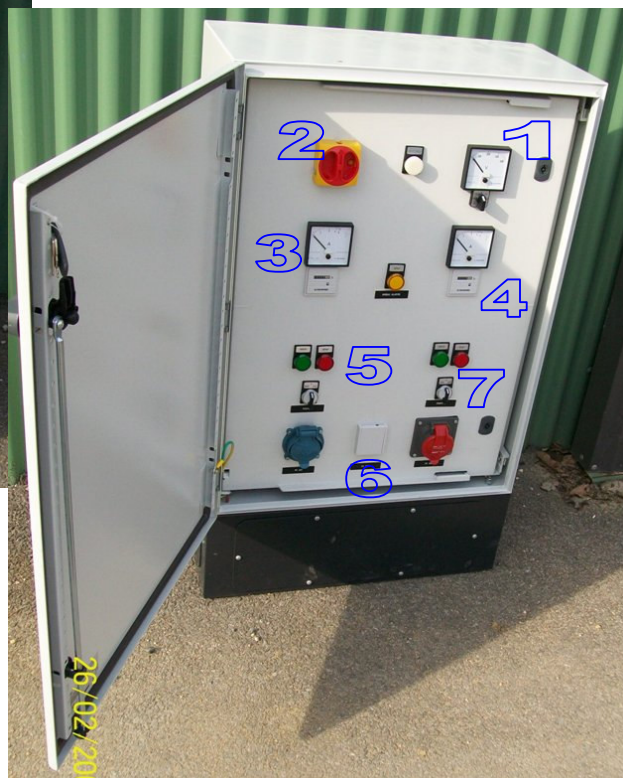

Simple porte

Coffret pour 2 pompes triphasées

Double porte

Double porte

Sur support Acier

Protection par enveloppe anti-vandalisme

Coffret acier Avec télégestion

- 1 - Voltmètre**
- 2 - Sectionneur**
- 3 - Ampèremètres**
- 4 - Compteurs horaire**
- 5 - Voyants**
- 6 - Prises**
- 7 - Commutateurs marche/arrêt/auto**