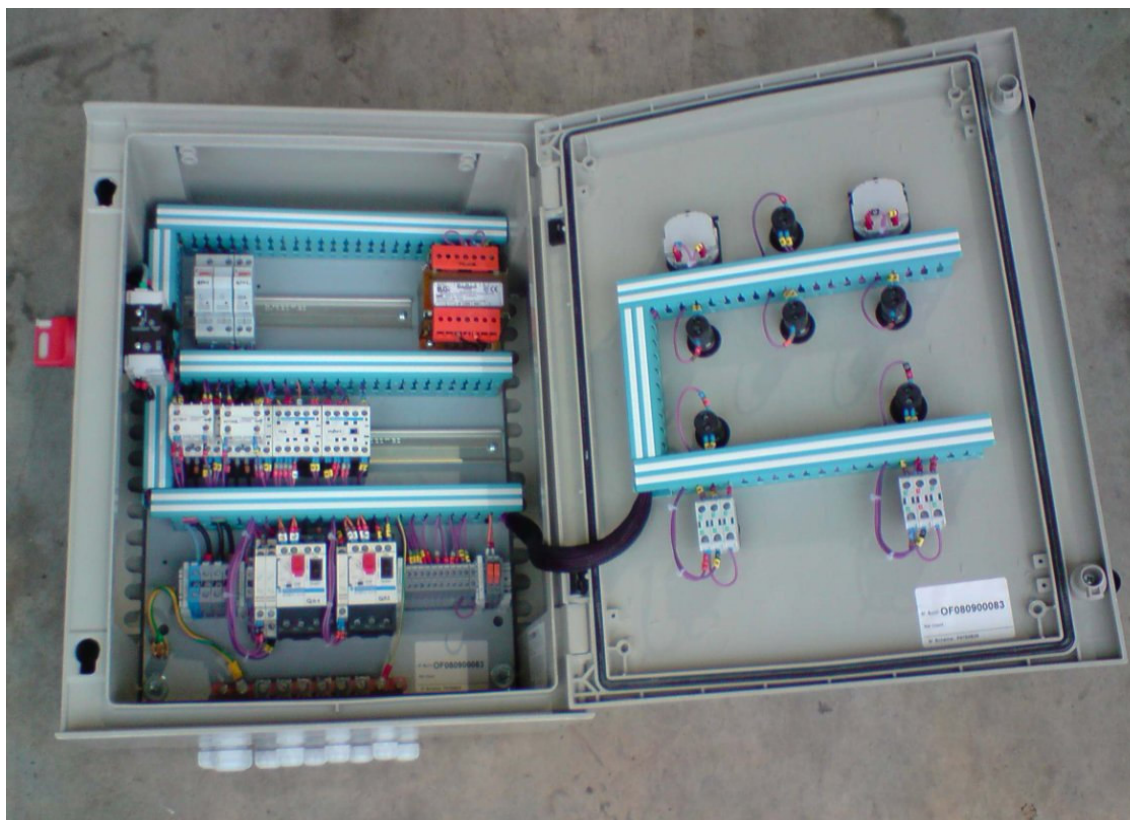

Simple porte

Coffret pour 2 pompes triphasées

Double porte

Double porte

Sur support Acier

Protection par enveloppe anti-vandalisme

Coffret acier Avec télégestion

- 1 - Voltmètre**
- 2 - Sectionneur**
- 3 - Ampèremètres**
- 4 - Compteurs horaire**
- 5 - Voyants**
- 6 - Prises**
- 7 - Commutateurs marche/arrêt/auto**

Coffret spécifique dans enveloppe anti-vandalisme